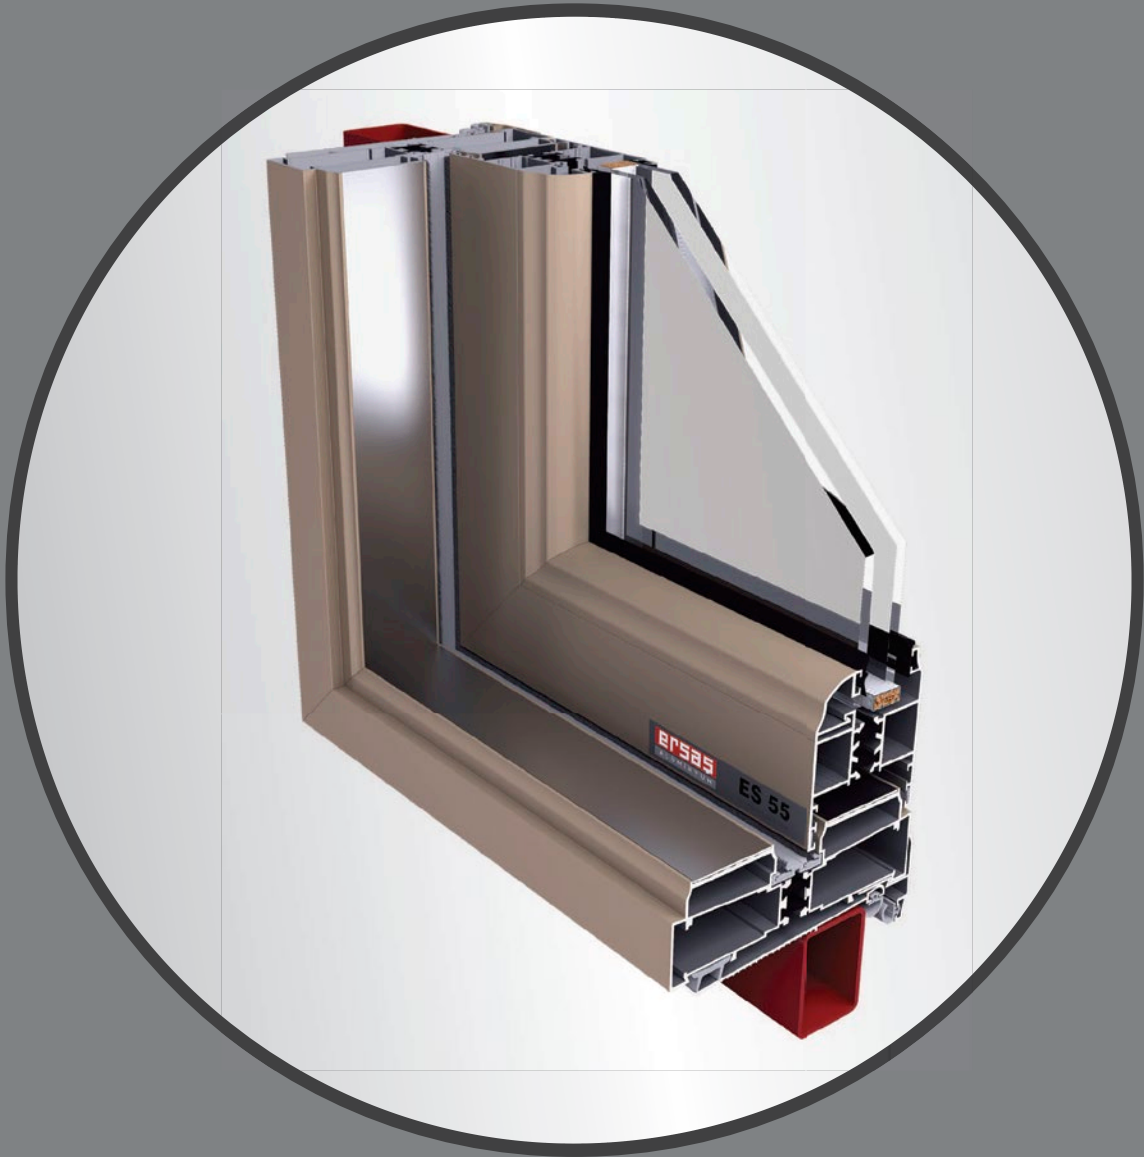

ES 55[®]

ISI YALITIMLI SÜRME SERİSİ

ALÜMİNYUM PROFİL KATALOĞU

ER 6281-6281
02,049 kg/m
Sabit Raylı Kasa Profili / Case Profile With Fixed Rail
 $I_x = 13,195 \text{ cm}^4$ $I_y = 9,296 \text{ cm}^4$

ER 6282-6282
1,453 kg/m
Raylı Kasa Profili / Fitting Rail Case Profile
 $I_x = 4,520 \text{ cm}^4$ $I_y = 65,574 \text{ cm}^4$

ER 6279-6280
1,327 kg/m
Kanat Profili / Sash Profile
 $I_x = 10,464 \text{ cm}^4$ $I_y = 16,774 \text{ cm}^4$

ER 6278
0,384 kg/m
Kenet Adaptör Profili
Clamping Adapter Profile

ER 6283
0,412 kg/m
Üst Ray Profili
Upper Rail Profile