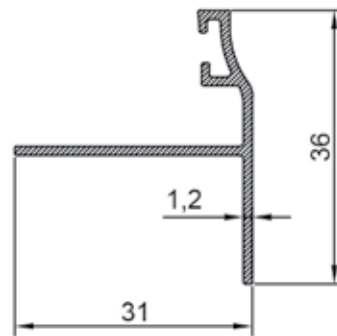

ER 6279-6280
1,327 kg/m
Kanat Profili / Sash Profile
 $I_x = 10,464 \text{ cm}^4$ $I_y = 16,774 \text{ cm}^4$

ER 6278
0,384 kg/m
Kenet Adaptör Profili
Clamping Adapter Profile

ER 6283
0,412 kg/m
Üst Ray Profili
Upper Rail Profile

ER 2328
0,180 kg/m
38mm.Cama Göre Çıta
Glazing With 38mm.Gap

SÇR - 10
Ray Üzeri Çelik Ray
Steel Rail on Rail

ER 5796
0,739 kg/m
Geçme Pervaz Profili / Geniş
Fitting Frame Profile / Wide

ER 5797
0,560 kg/m
Geçme Pervaz Profili / Dar
Fitting Frame Profile / Narrow

ER 5948
0,235 kg/m
Geçme Pervaz Yatağı
Fitting Frame Line

ER 5798
0,305 kg/m
Geçme Pervaz Yatağı
Fitting Frame Line

ER 3512
0,288 kg/m
Orta Kayıt Bağlantı Profili
Mullion Connection Profile

ER 4119
1,261 kg/m
Vidasız Orta Kayıt Bağlantı Profili
Screwless Mullion Connection Profile