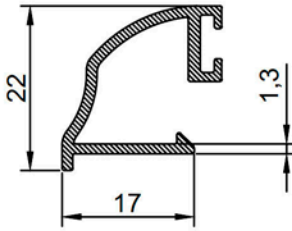

ES 55[®]

ISI YALITIMLI SÜRME SERİSİ

ALÜMİNYUM PROFİL KATALOĞU

ER 6281-6281
02,049 kg/m
Sabit Raylı Kasa Profili / Case Profile With Fixed Rail
 $I_x = 13,195 \text{ cm}^4$ $I_y = 9,296 \text{ cm}^4$

ER 6282-6282
1,453 kg/m
Raylı Kasa Profili / Fitting Rail Case Profile
 $I_x = 4,520 \text{ cm}^4$ $I_y = 65,574 \text{ cm}^4$

ER 6279-6280
1,327 kg/m
Kanat Profili / Sash Profile
 $I_x = 10,464 \text{ cm}^4$ $I_y = 16,774 \text{ cm}^4$

ER 6278
0,384 kg/m
Kenet Adaptör Profili
Clamping Adapter Profile

ER 6283
0,412 kg/m
Üst Ray Profili
Upper Rail Profile

ER 2328
0,180 kg/m
38mm.Cama Göre Çıta
Glazing With 38mm.Gap

SÇR - 10
Ray Üzeri Çelik Ray
Steel Rail on Rail

ER 5796
0,739 kg/m
Geçme Pervaz Profili / Geniş
Fitting Frame Profile / Wide

ER 5797
0,560 kg/m
Geçme Pervaz Profili / Dar
Fitting Frame Profile / Narrow