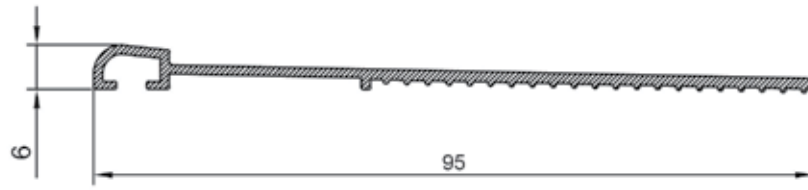

ER 2328
0,180 kg/m
38mm.Cama Göre Çıta
Glazing With 38mm.Gap

SÇR - 10
Ray Üzeri Çelik Ray
Steel Rail on Rail

ER 5796
0,739 kg/m
Geçme Pervaz Profili / Geniş
Fitting Frame Profile / Wide

ER 5797
0,560 kg/m
Geçme Pervaz Profili / Dar
Fitting Frame Profile / Narrow

ER 5948
0,235 kg/m
Geçme Pervaz Yatağı
Fitting Frame Line

ER 5798
0,305 kg/m
Geçme Pervaz Yatağı
Fitting Frame Line

ER 3512
0,288 kg/m
Orta Kayıt Bağlantı Profili
Mullion Connection Profile

ER 4119
1,261 kg/m
Vidasız Orta Kayıt Bağlantı Profili
Screwless Mullion Connection Profile