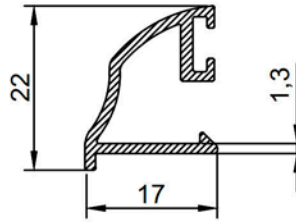

ER 7210
0,228 kg/m
24 mm Boşluklu Cam Çıtası
Glazing With 24 mm Gap