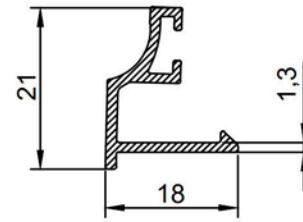

ER 7211
0,190 kg/m
30 mm Boşluklu Cam Çıtası
Glazing With 30 mm Gap