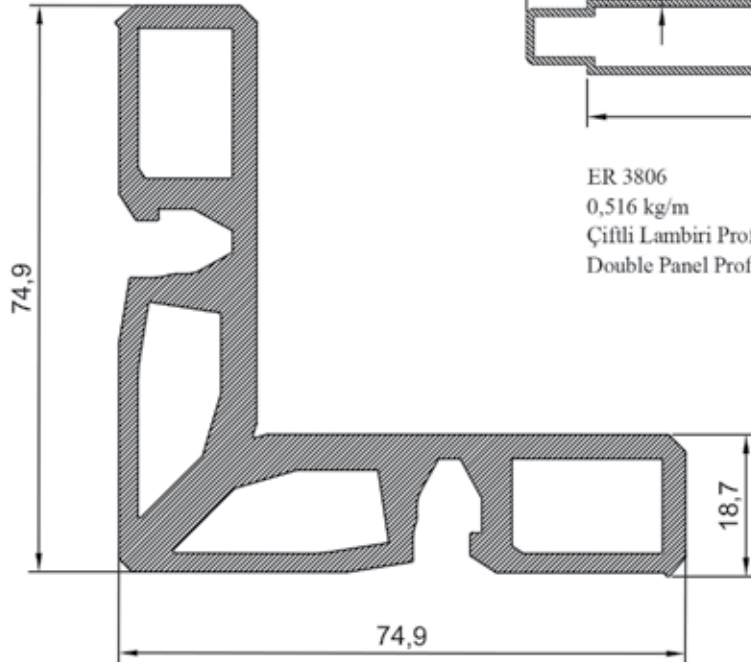

ER 2328
0,180 kg/m
38mm.Cama Göre Çıta
Glazing With 38mm.Gap

SÇR - 10
Ray Üzeri Çelik Ray
Steel Rail on Rail

ER 5796
0,739 kg/m
Geçme Pervaz Profili / Geniş
Fitting Frame Profile / Wide

ER 5797
0,560 kg/m
Geçme Pervaz Profili / Dar
Fitting Frame Profile / Narrow

ER 5948
0,235 kg/m
Geçme Pervaz Yatağı
Fitting Frame Line

ER 5798
0,305 kg/m
Geçme Pervaz Yatağı
Fitting Frame Line

ER 3512
0,288 kg/m
Orta Kayıt Bağlantı Profili
Mullion Connection Profile

ER 4119
1,261 kg/m
Vidasız Orta Kayıt Bağlantı Profili
Screwless Mullion Connection Profile

ER 3807
0,286 kg/m
Tekli Lambiri Profili
Single Panel Profile

ER 3806
0,516 kg/m
Çiftli Lambiri Profili
Double Panel Profile

ER 6046
3,187 kg/m
Köşe Takoz Profili / Corner Chock Profile

ER 2029
0,617 kg/m
Sineklik Kanat Profili
Fly Screen Sash Profile