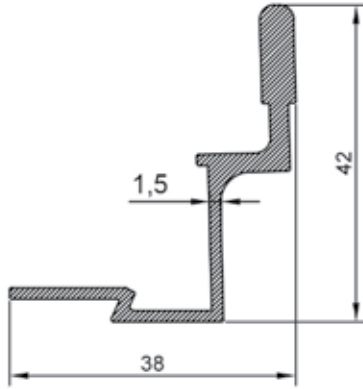

ER 2328
0,180 kg/m
38mm.Cama Göre Çıta
Glazing With 38mm.Gap

SÇR - 10
Ray Üzeri Çelik Ray
Steel Rail on Rail

ER 5796
0,739 kg/m
Geçme Pervaz Profili / Geniş
Fitting Frame Profile / Wide

ER 5797
0,560 kg/m
Geçme Pervaz Profili / Dar
Fitting Frame Profile / Narrow

ER 5948
0,235 kg/m
Geçme Pervaz Yatağı
Fitting Frame Line

ER 5798
0,305 kg/m
Geçme Pervaz Yatağı
Fitting Frame Line

ER 3512
0,288 kg/m
Orta Kayıt Bağlantı Profili
Mullion Connection Profile

ER 4119
1,261 kg/m
Vidasız Orta Kayıt Bağlantı Profili
Screwless Mullion Connection Profile

ER 3807
0,286 kg/m
Tekli Lambiri Profili
Single Panel Profile

ER 3806
0,516 kg/m
Çiftli Lambiri Profili
Double Panel Profile

ER 6046
3,187 kg/m
Köşe Takoz Profili / Corner Chock Profile

ER 2029
0,617 kg/m
Sineklik Kanat Profili
Fly Screen Sash Profile

ER 2028
0,178 kg/m
Sineklik Çıta Profili
Fly Screen Glazing Bead

ER 4083
0,494 kg/m
Geçme Sineklik Kasa Profili
Fitting Fly Screen Case Profile

ER 1895
0,292 kg/m
Sineklik Kasa Profili
Fly Screen Case Profile