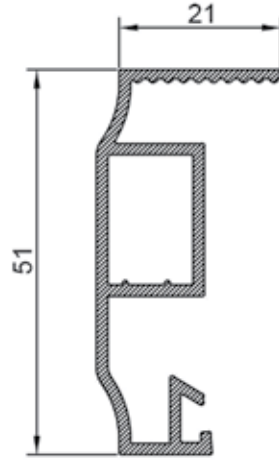

ER 6279-6280
1,327 kg/m
Kanat Profili / Sash Profile
 $I_x = 10,464 \text{ cm}^4$ $I_y = 16,774 \text{ cm}^4$

ER 6278
0,384 kg/m
Kenet Adaptör Profili
Clamping Adapter Profile

ER 6283
0,412 kg/m
Üst Ray Profili
Upper Rail Profile

ER 4359
0,244 kg/m
25 mm Boşluklu Cam Çıtası
Glazing With 25 mm Gap

ER 7210
0,228 kg/m
24 mm Boşluklu Cam Çıtası
Glazing With 24 mm Gap

ER 7211
0,190 kg/m
30 mm Boşluklu Cam Çıtası
Glazing With 30 mm Gap

ER 2328
0,180 kg/m
38mm.Cama Göre Çıta
Glazing With 38mm.Gap

SÇR - 10
Ray Üzeri Çelik Ray
Steel Rail on Rail

ER 5796
0,739 kg/m
Geçme Pervaz Profili / Geniş
Fitting Frame Profile / Wide

ER 5797
0,560 kg/m
Geçme Pervaz Profili / Dar
Fitting Frame Profile / Narrow