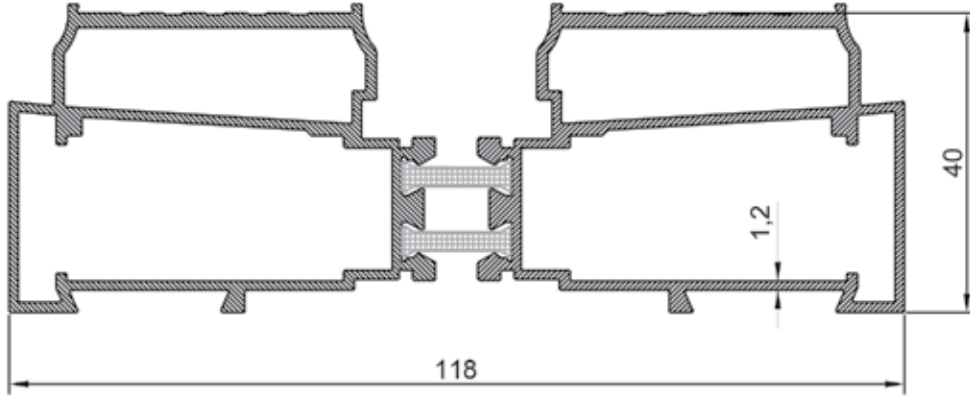

ES 55[®]

ISI YALITIMLI SÜRME SERİSİ

ALÜMİNYUM PROFİL KATALOĞU

ER 6281-6281
02,049 kg/m
Sabit Raylı Kasa Profili / Case Profile With Fixed Rail
 $I_x = 13,195 \text{ cm}^4$ $I_y = 9,296 \text{ cm}^4$

ER 6282-6282
1,453 kg/m
Raylı Kasa Profili / Fitting Rail Case Profile
 $I_x = 4,520 \text{ cm}^4$ $I_y = 65,574 \text{ cm}^4$

ER 6279-6280
1,327 kg/m
Kanat Profili / Sash Profile
 $I_x = 10,464 \text{ cm}^4$ $I_y = 16,774 \text{ cm}^4$

ER 6278
0,384 kg/m
Kenet Adaptör Profili
Clamping Adapter Profile

ER 6283
0,412 kg/m
Üst Ray Profili
Upper Rail Profile