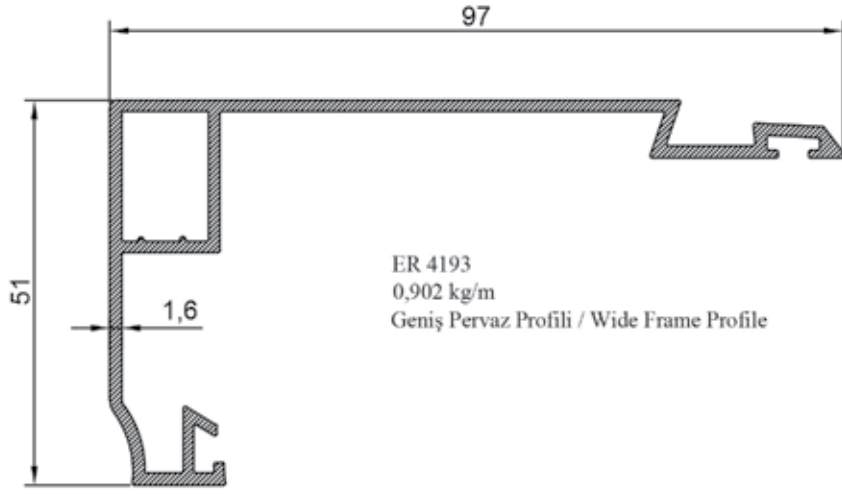

ER 2328
0,180 kg/m
38mm.Cama Göre Çıta
Glazing With 38mm.Gap

SÇR - 10
Ray Üzeri Çelik Ray
Steel Rail on Rail

ER 5796
0,739 kg/m
Geçme Pervaz Profili / Geniş
Fitting Frame Profile / Wide

ER 5797
0,560 kg/m
Geçme Pervaz Profili / Dar
Fitting Frame Profile / Narrow

ER 5948
0,235 kg/m
Geçme Pervaz Yatağı
Fitting Frame Line

ER 5798
0,305 kg/m
Geçme Pervaz Yatağı
Fitting Frame Line

ER 3512
0,288 kg/m
Orta Kayıt Bağlantı Profili
Mullion Connection Profile

ER 4119
1,261 kg/m
Vidasız Orta Kayıt Bağlantı Profili
Screwless Mullion Connection Profile