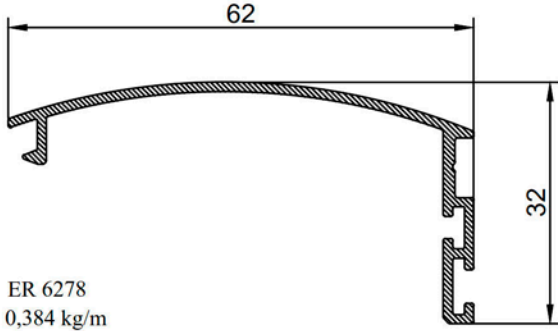

ES 55[®]

ISI YALITIMLI SÜRME SERİSİ

ALÜMİNYUM PROFİL KATALOĞU

ER 6281-6281
02,049 kg/m
Sabit Raylı Kasa Profili / Case Profile With Fixed Rail
 $I_x = 13,195 \text{ cm}^4$ $I_y = 9,296 \text{ cm}^4$

ER 6282-6282
1,453 kg/m
Raylı Kasa Profili / Fitting Rail Case Profile
 $I_x = 4,520 \text{ cm}^4$ $I_y = 65,574 \text{ cm}^4$

ER 6279-6280
1,327 kg/m
Kanat Profili / Sash Profile
 $I_x = 10,464 \text{ cm}^4$ $I_y = 16,774 \text{ cm}^4$

ER 6278
0,384 kg/m
Kenet Adaptör Profili
Clamping Adapter Profile

ER 6283
0,412 kg/m
Üst Ray Profili
Upper Rail Profile

ER 2328
0,180 kg/m
38mm.Cama Göre Çıta
Glazing With 38mm.Gap

SÇR - 10
Ray Üzeri Çelik Ray
Steel Rail on Rail

ER 5796
0,739 kg/m
Geçme Pervaz Profili / Geniş
Fitting Frame Profile / Wide

ER 5797
0,560 kg/m
Geçme Pervaz Profili / Dar
Fitting Frame Profile / Narrow