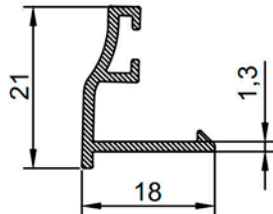

ER 6279-6280
1,327 kg/m
Kanat Profili / Sash Profile
 $I_x = 10,464 \text{ cm}^4$ $I_y = 16,774 \text{ cm}^4$

ER 6278
0,384 kg/m
Kenet Adaptör Profili
Clamping Adapter Profile

ER 6283
0,412 kg/m
Üst Ray Profili
Upper Rail Profile

ER 2328
0,180 kg/m
38mm.Cama Göre Çıta
Glazing With 38mm.Gap

SÇR - 10
Ray Üzeri Çelik Ray
Steel Rail on Rail

ER 5796
0,739 kg/m
Geçme Pervaz Profili / Geniş
Fitting Frame Profile / Wide

ER 5797
0,560 kg/m
Geçme Pervaz Profili / Dar
Fitting Frame Profile / Narrow