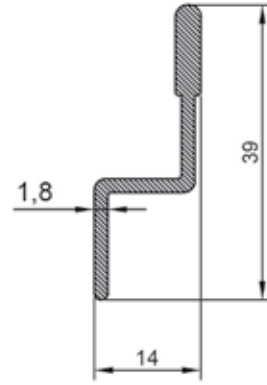

ER 2328
0,180 kg/m
38mm.Cama Göre Çıta
Glazing With 38mm.Gap

SÇR - 10
Ray Üzeri Çelik Ray
Steel Rail on Rail

ER 5796
0,739 kg/m
Geçme Pervaz Profili / Geniş
Fitting Frame Profile / Wide

ER 5797
0,560 kg/m
Geçme Pervaz Profili / Dar
Fitting Frame Profile / Narrow

ER 5948
0,235 kg/m
Geçme Pervaz Yatağı
Fitting Frame Line

ER 5798
0,305 kg/m
Geçme Pervaz Yatağı
Fitting Frame Line

ER 3512
0,288 kg/m
Orta Kayıt Bağlantı Profili
Mullion Connection Profile

ER 4119
1,261 kg/m
Vidasız Orta Kayıt Bağlantı Profili
Screwless Mullion Connection Profile

ER 3807
0,286 kg/m
Tekli Lambiri Profili
Single Panel Profile

ER 3806
0,516 kg/m
Çiftli Lambiri Profili
Double Panel Profile

ER 6046
3,187 kg/m
Köşe Takoz Profili / Corner Chock Profile

ER 2029
0,617 kg/m
Sineklik Kanat Profili
Fly Screen Sash Profile

ER 2028
0,178 kg/m
Sineklik Çıta Profili
Fly Screen Glazing Bead

ER 4083
0,494 kg/m
Geçme Sineklik Kasa Profili
Fitting Fly Screen Case Profile

ER 1895
0,292 kg/m
Sineklik Kasa Profili
Fly Screen Case Profile