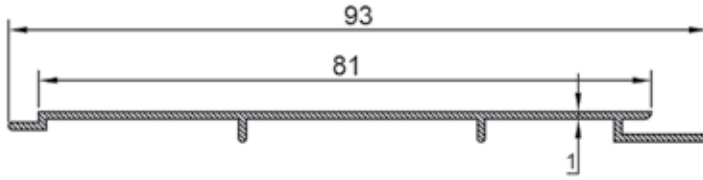

ER 2328
0,180 kg/m
38mm.Cama Göre Çıta
Glazing With 38mm.Gap

SÇR - 10
Ray Üzeri Çelik Ray
Steel Rail on Rail

ER 5796
0,739 kg/m
Geçme Pervaz Profili / Geniş
Fitting Frame Profile / Wide

ER 5797
0,560 kg/m
Geçme Pervaz Profili / Dar
Fitting Frame Profile / Narrow

ER 5948
0,235 kg/m
Geçme Pervaz Yatağı
Fitting Frame Line

ER 5798
0,305 kg/m
Geçme Pervaz Yatağı
Fitting Frame Line

ER 3512
0,288 kg/m
Orta Kayıt Bağlantı Profili
Mullion Connection Profile

ER 4119
1,261 kg/m
Vidasız Orta Kayıt Bağlantı Profili
Screwless Mullion Connection Profile

ER 3807
0,286 kg/m
Tekli Lambiri Profili
Single Panel Profile

ER 3806
0,516 kg/m
Çiftli Lambiri Profili
Double Panel Profile

ER 6046
3,187 kg/m
Köşe Takoz Profili / Corner Chock Profile

ER 2029
0,617 kg/m
Sineklik Kanat Profili
Fly Screen Sash Profile