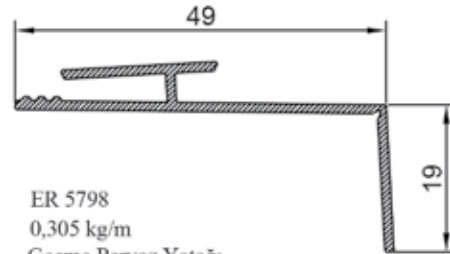

ER 2328
0,180 kg/m
38mm.Cama Göre Çıta
Glazing With 38mm.Gap

SÇR - 10
Ray Üzeri Çelik Ray
Steel Rail on Rail

ER 5796
0,739 kg/m
Geçme Pervaz Profili / Geniş
Fitting Frame Profile / Wide

ER 5797
0,560 kg/m
Geçme Pervaz Profili / Dar
Fitting Frame Profile / Narrow

ER 5948
0,235 kg/m
Geçme Pervaz Yatağı
Fitting Frame Line

ER 5798
0,305 kg/m
Geçme Pervaz Yatağı
Fitting Frame Line

ER 3512
0,288 kg/m
Orta Kayıt Bağlantı Profili
Mullion Connection Profile

ER 4119
1,261 kg/m
Vidasız Orta Kayıt Bağlantı Profili
Screwless Mullion Connection Profile