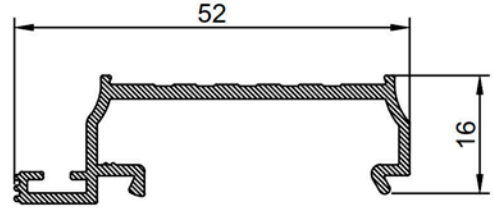

ES 55[®]

ISI YALITIMLI SÜRME SERİSİ

ALÜMİNYUM PROFİL KATALOĞU

ER 6281-6281
02,049 kg/m
Sabit Raylı Kasa Profili / Case Profile With Fixed Rail
 $I_x = 13,195 \text{ cm}^4$ $I_y = 9,296 \text{ cm}^4$

ER 6282-6282
1,453 kg/m
Raylı Kasa Profili / Fitting Rail Case Profile
 $I_x = 4,520 \text{ cm}^4$ $I_y = 65,574 \text{ cm}^4$

ER 6279-6280
1,327 kg/m
Kanat Profili / Sash Profile
 $I_x = 10,464 \text{ cm}^4$ $I_y = 16,774 \text{ cm}^4$

ER 6278
0,384 kg/m
Kenet Adaptör Profili
Clamping Adapter Profile

ER 6283
0,412 kg/m
Üst Ray Profili
Upper Rail Profile