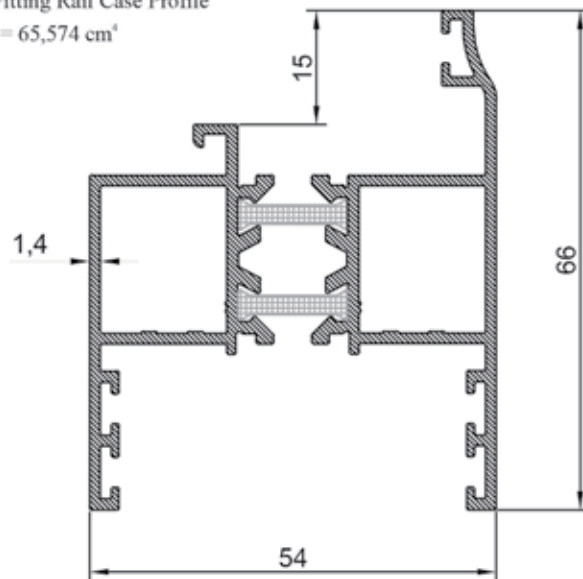

ES 55[®]

ISI YALITIMLI SÜRME SERİSİ

ALÜMİNYUM PROFİL KATALOĞU

ER 6281-6281
02,049 kg/m
Sabit Raylı Kasa Profili / Case Profile With Fixed Rail
 $I_x = 13,195 \text{ cm}^4$ $I_y = 9,296 \text{ cm}^4$

ER 6282-6282
1,453 kg/m
Raylı Kasa Profili / Fitting Rail Case Profile
 $I_x = 4,520 \text{ cm}^4$ $I_y = 65,574 \text{ cm}^4$

ER 6279-6280
1,327 kg/m
Kanat Profili / Sash Profile
 $I_x = 10,464 \text{ cm}^4$ $I_y = 16,774 \text{ cm}^4$

ER 6278
0,384 kg/m
Kenet Adaptör Profili
Clamping Adapter Profile

ER 6283
0,412 kg/m
Üst Ray Profili
Upper Rail Profile

ER 2328
0,180 kg/m
38mm.Cama Göre Çıta
Glazing With 38mm.Gap

SÇR - 10
Ray Üzeri Çelik Ray
Steel Rail on Rail

ER 5796
0,739 kg/m
Geçme Pervaz Profili / Geniş
Fitting Frame Profile / Wide

ER 5797
0,560 kg/m
Geçme Pervaz Profili / Dar
Fitting Frame Profile / Narrow