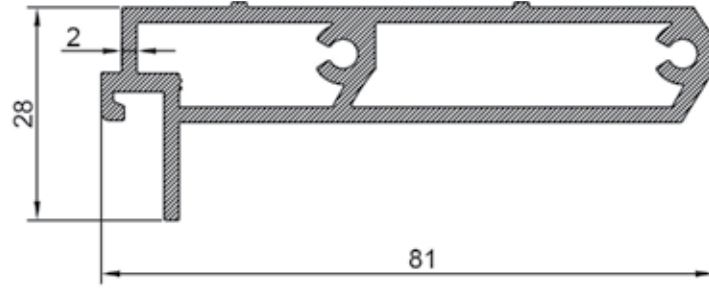

ER 2328
0,180 kg/m
38mm.Cama Göre Çıta
Glazing With 38mm.Gap

SÇR - 10
Ray Üzeri Çelik Ray
Steel Rail on Rail

ER 5796
0,739 kg/m
Geçme Pervaz Profili / Geniş
Fitting Frame Profile / Wide

ER 5797
0,560 kg/m
Geçme Pervaz Profili / Dar
Fitting Frame Profile / Narrow

ER 5948
0,235 kg/m
Geçme Pervaz Yatağı
Fitting Frame Line

ER 5798
0,305 kg/m
Geçme Pervaz Yatağı
Fitting Frame Line

ER 3512
0,288 kg/m
Orta Kayıt Bağlantı Profili
Mullion Connection Profile

ER 4119
1,261 kg/m
Vidasız Orta Kayıt Bağlantı Profili
Screwless Mullion Connection Profile