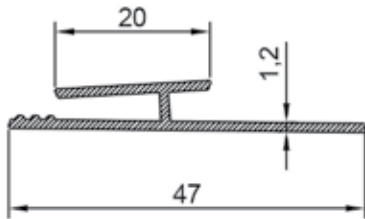

ER 6279-6280
1,327 kg/m
Kanat Profili / Sash Profile
 $I_x = 10,464 \text{ cm}^4$ $I_y = 16,774 \text{ cm}^4$

ER 6278
0,384 kg/m
Kenet Adaptör Profili
Clamping Adapter Profile

ER 6283
0,412 kg/m
Üst Ray Profili
Upper Rail Profile

ER 2328
0,180 kg/m
38mm.Cama Göre Çıta
Glazing With 38mm.Gap

SÇR - 10
Ray Üzeri Çelik Ray
Steel Rail on Rail

ER 5796
0,739 kg/m
Geçme Pervaz Profili / Geniş
Fitting Frame Profile / Wide

ER 5797
0,560 kg/m
Geçme Pervaz Profili / Dar
Fitting Frame Profile / Narrow

ER 5948
0,235 kg/m
Geçme Pervaz Yatağı
Fitting Frame Line

ER 5798
0,305 kg/m
Geçme Pervaz Yatağı
Fitting Frame Line

ER 3512
0,288 kg/m
Orta Kayıt Bağlantı Profili
Mullion Connection Profile

ER 4119
1,261 kg/m
Vidasız Orta Kayıt Bağlantı Profili
Screwless Mullion Connection Profile