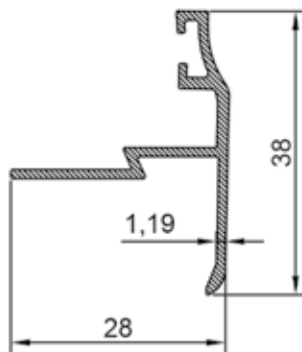

ER 6279-6280
1,327 kg/m
Kanat Profili / Sash Profile
 $I_x = 10,464 \text{ cm}^4$ $I_y = 16,774 \text{ cm}^4$

ER 6278
0,384 kg/m
Kenet Adaptör Profili
Clamping Adapter Profile

ER 6283
0,412 kg/m
Üst Ray Profili
Upper Rail Profile

ER 2328
0,180 kg/m
38mm.Cama Göre Çıta
Glazing With 38mm.Gap

SÇR - 10
Ray Üzeri Çelik Ray
Steel Rail on Rail

ER 5796
0,739 kg/m
Geçme Pervaz Profili / Geniş
Fitting Frame Profile / Wide

ER 5797
0,560 kg/m
Geçme Pervaz Profili / Dar
Fitting Frame Profile / Narrow

ER 5948
0,235 kg/m
Geçme Pervaz Yatağı
Fitting Frame Line

ER 5798
0,305 kg/m
Geçme Pervaz Yatağı
Fitting Frame Line

ER 3512
0,288 kg/m
Orta Kayıt Bağlantı Profili
Mullion Connection Profile

ER 4119
1,261 kg/m
Vidasız Orta Kayıt Bağlantı Profili
Screwless Mullion Connection Profile