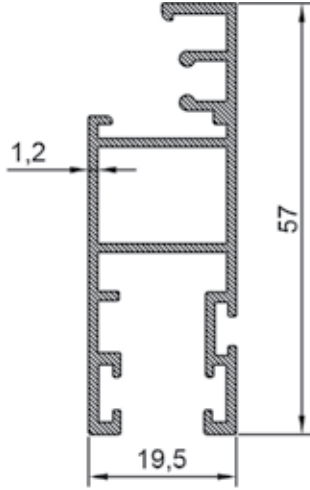

ER 6279-6280
1,327 kg/m
Kanat Profili / Sash Profile
 $I_x = 10,464 \text{ cm}^4$ $I_y = 16,774 \text{ cm}^4$

ER 6278
0,384 kg/m
Kenet Adaptör Profili
Clamping Adapter Profile

ER 6283
0,412 kg/m
Üst Ray Profili
Upper Rail Profile

ER 2328
0,180 kg/m
38mm.Cama Göre Çıta
Glazing With 38mm.Gap

SÇR - 10
Ray Üzeri Çelik Ray
Steel Rail on Rail

ER 5796
0,739 kg/m
Geçme Pervaz Profili / Geniş
Fitting Frame Profile / Wide

ER 5797
0,560 kg/m
Geçme Pervaz Profili / Dar
Fitting Frame Profile / Narrow

ER 5948
0,235 kg/m
Geçme Pervaz Yatağı
Fitting Frame Line

ER 5798
0,305 kg/m
Geçme Pervaz Yatağı
Fitting Frame Line

ER 3512
0,288 kg/m
Orta Kayıt Bağlantı Profili
Mullion Connection Profile

ER 4119
1,261 kg/m
Vidasız Orta Kayıt Bağlantı Profili
Screwless Mullion Connection Profile

ER 3807
0,286 kg/m
Tekli Lambiri Profili
Single Panel Profile

ER 3806
0,516 kg/m
Çiftli Lambiri Profili
Double Panel Profile

ER 6046
3,187 kg/m
Köşe Takoz Profili / Corner Chock Profile

ER 2029
0,617 kg/m
Sineklik Kanat Profili
Fly Screen Sash Profile