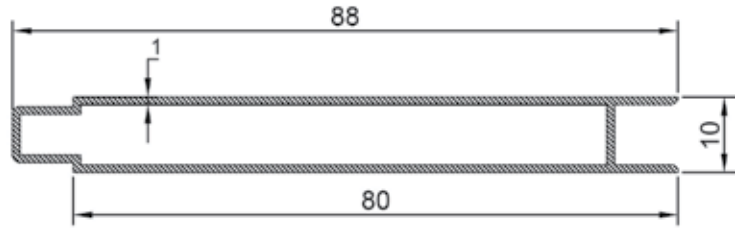

ER 2328
0,180 kg/m
38mm.Cama Göre Çıta
Glazing With 38mm.Gap

SÇR - 10
Ray Üzeri Çelik Ray
Steel Rail on Rail

ER 5796
0,739 kg/m
Geçme Pervaz Profili / Geniş
Fitting Frame Profile / Wide

ER 5797
0,560 kg/m
Geçme Pervaz Profili / Dar
Fitting Frame Profile / Narrow

ER 5948
0,235 kg/m
Geçme Pervaz Yatağı
Fitting Frame Line

ER 5798
0,305 kg/m
Geçme Pervaz Yatağı
Fitting Frame Line

ER 3512
0,288 kg/m
Orta Kayıt Bağlantı Profili
Mullion Connection Profile

ER 4119
1,261 kg/m
Vidasız Orta Kayıt Bağlantı Profili
Screwless Mullion Connection Profile

ER 3807
0,286 kg/m
Tekli Lambiri Profili
Single Panel Profile

ER 3806
0,516 kg/m
Çiftli Lambiri Profili
Double Panel Profile

ER 6046
3,187 kg/m
Köşe Takoz Profili / Corner Chock Profile

ER 2029
0,617 kg/m
Sineklik Kanat Profili
Fly Screen Sash Profile