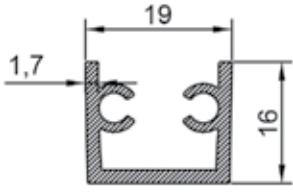

ER 6279-6280
1,327 kg/m
Kanat Profili / Sash Profile
 $I_x = 10,464 \text{ cm}^4$ $I_y = 16,774 \text{ cm}^4$

ER 6278
0,384 kg/m
Kenet Adaptör Profili
Clamping Adapter Profile

ER 6283
0,412 kg/m
Üst Ray Profili
Upper Rail Profile

ER 2328
0,180 kg/m
38mm.Cama Göre Çıta
Glazing With 38mm.Gap

SÇR - 10
Ray Üzeri Çelik Ray
Steel Rail on Rail

ER 5796
0,739 kg/m
Geçme Pervaz Profili / Geniş
Fitting Frame Profile / Wide

ER 5797
0,560 kg/m
Geçme Pervaz Profili / Dar
Fitting Frame Profile / Narrow

ER 5948
0,235 kg/m
Geçme Pervaz Yatağı
Fitting Frame Line

ER 5798
0,305 kg/m
Geçme Pervaz Yatağı
Fitting Frame Line

ER 3512
0,288 kg/m
Orta Kayıt Bağlantı Profili
Mullion Connection Profile

ER 4119
1,261 kg/m
Vidasız Orta Kayıt Bağlantı Profili
Screwless Mullion Connection Profile