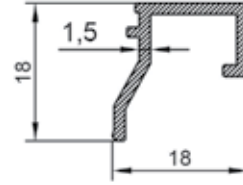

ER 5948
0,235 kg/m
Geçme Pervaz Yatağı
Fitting Frame Line

ER 5798
0,305 kg/m
Geçme Pervaz Yatağı
Fitting Frame Line

ER 3512
0,288 kg/m
Orta Kayıt Bağlantı Profili
Mullion Connection Profile

ER 4119
1,261 kg/m
Vidasız Orta Kayıt Bağlantı Profili
Screwless Mullion Connection Profile

ER 3807
0,286 kg/m
Tekli Lambiri Profili
Single Panel Profile

ER 3806
0,516 kg/m
Çiftli Lambiri Profili
Double Panel Profile

ER 6046
3,187 kg/m
Köşe Takoz Profili / Corner Chock Profile

ER 2029
0,617 kg/m
Sineklik Kanat Profili
Fly Screen Sash Profile

ER 2028
0,178 kg/m
Sineklik Çıta Profili
Fly Screen Glazing Bead

ER 4083
0,494 kg/m
Geçme Sineklik Kasa Profili
Fitting Fly Screen Case Profile

ER 1895
0,292 kg/m
Sineklik Kasa Profili
Fly Screen Case Profile