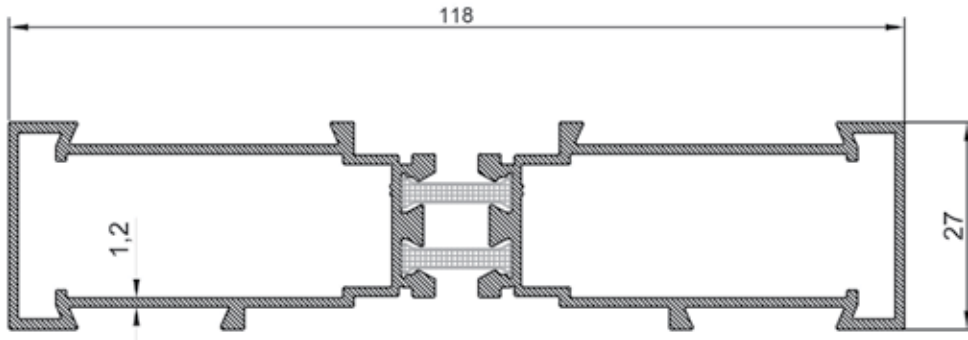

ES 55[®]

ISI YALITIMLI SÜRME SERİSİ

ALÜMİNYUM PROFİL KATALOĞU

ER 6281-6281
02,049 kg/m
Sabit Raylı Kasa Profili / Case Profile With Fixed Rail
 $I_x = 13,195 \text{ cm}^4$ $I_y = 9,296 \text{ cm}^4$

ER 6282-6282
1,453 kg/m
Raylı Kasa Profili / Fitting Rail Case Profile
 $I_x = 4,520 \text{ cm}^4$ $I_y = 65,574 \text{ cm}^4$

ER 6279-6280
1,327 kg/m
Kanat Profili / Sash Profile
 $I_x = 10,464 \text{ cm}^4$ $I_y = 16,774 \text{ cm}^4$

ER 6278
0,384 kg/m
Kenet Adaptör Profili
Clamping Adapter Profile

ER 6283
0,412 kg/m
Üst Ray Profili
Upper Rail Profile