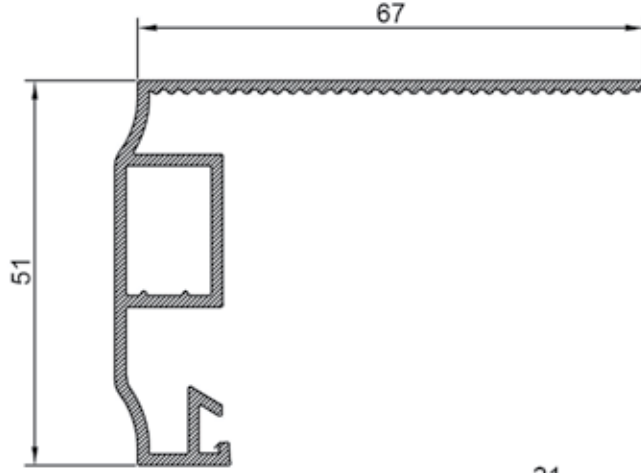

ER 6279-6280
1,327 kg/m
Kanat Profili / Sash Profile
 $I_x = 10,464 \text{ cm}^4$ $I_y = 16,774 \text{ cm}^4$

ER 6278
0,384 kg/m
Kenet Adaptör Profili
Clamping Adapter Profile

ER 6283
0,412 kg/m
Üst Ray Profili
Upper Rail Profile

ER 4359
0,244 kg/m
25 mm Boşluklu Cam Çıtası
Glazing With 25 mm Gap

ER 7210
0,228 kg/m
24 mm Boşluklu Cam Çıtası
Glazing With 24 mm Gap

ER 7211
0,190 kg/m
30 mm Boşluklu Cam Çıtası
Glazing With 30 mm Gap

ER 2328
0,180 kg/m
38mm.Cama Göre Çıta
Glazing With 38mm.Gap

SÇR - 10
Ray Üzeri Çelik Ray
Steel Rail on Rail

ER 5796
0,739 kg/m
Geçme Pervaz Profili / Geniş
Fitting Frame Profile / Wide

ER 5797
0,560 kg/m
Geçme Pervaz Profili / Dar
Fitting Frame Profile / Narrow